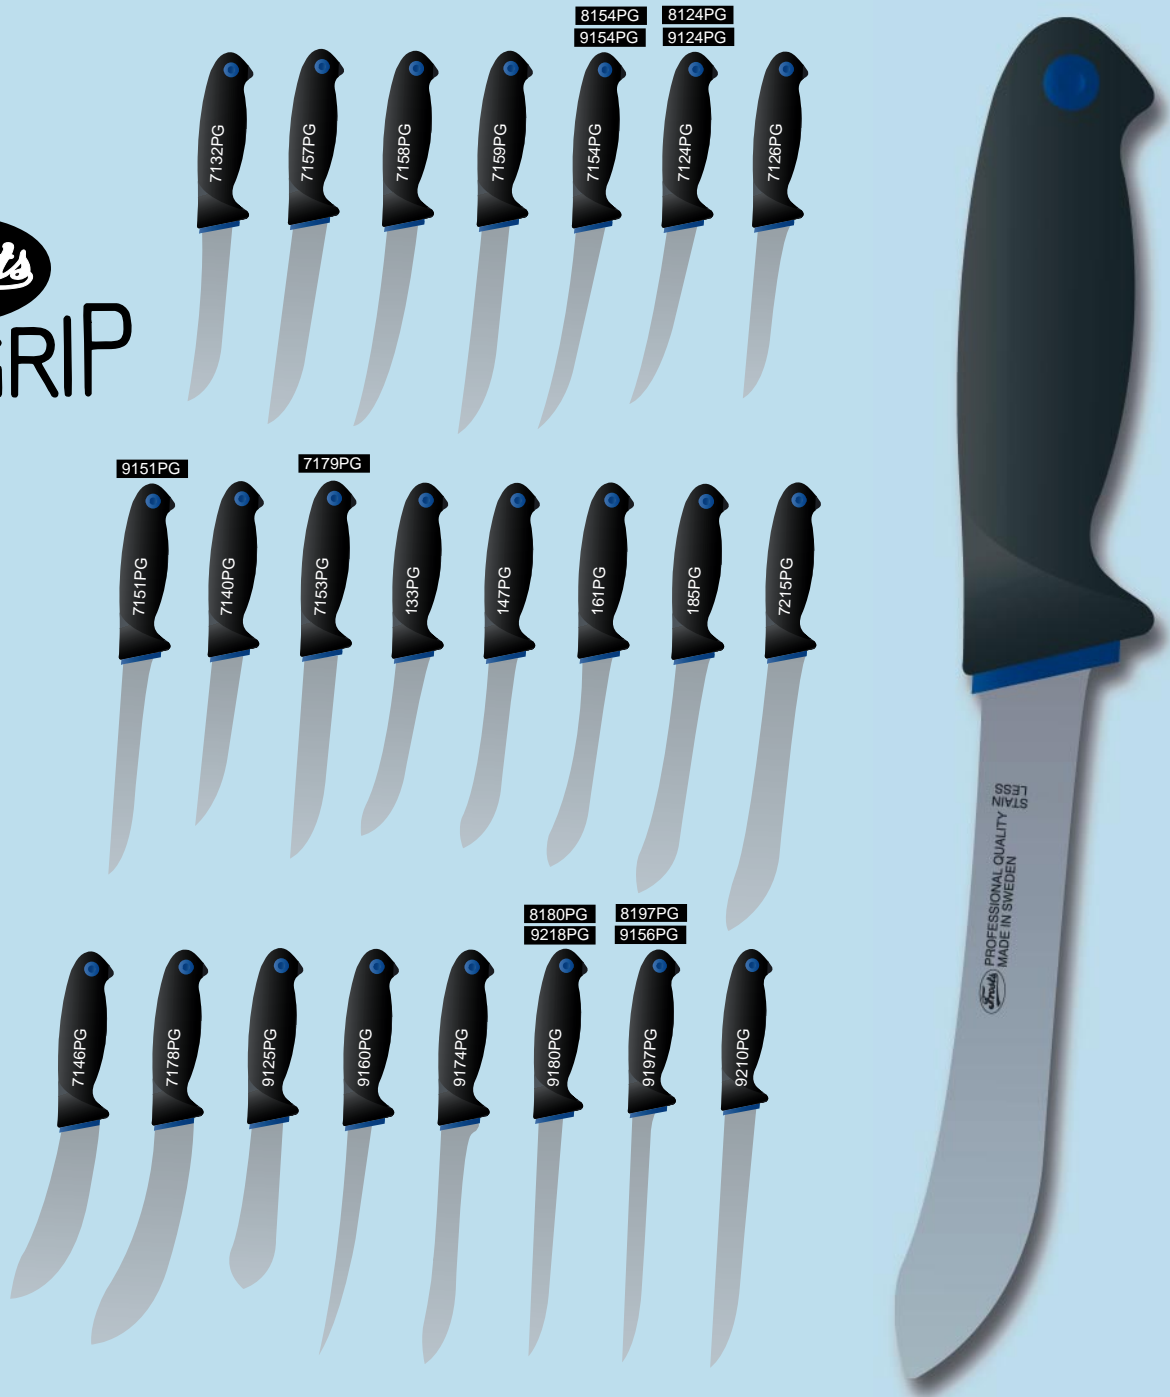

Frosts
PROGRIP

Can on request be offered in colours

SLAKT/STYCKKNIVAR
BONING/BUTCHER'S KNIVES • SCHLACHT/AUSBEINMESSER

ADB no	Frosts no.	mm		Steel	Packing	ADB no	Frosts no.	mm		Steel	Packing
129-3920	7132PG	132	277	S	BK 10	129-3880	161PG	161	306	S	BK 10
129-3930	7157PG	157	302	S	BK 10	129-3890	185PG	185	330	S	BK 10
129-3900	7158PG	158	303	S	BK 10	129-3990	7215PG	215	360	S	BK 10
129-3910	7159PG	159	304	S	BK 10	129-4000	7146PG	146	291	S	BK 10
129-3940	7154PG	154	299	S	BK 10	129-4010	7178PG	178	323	S	BK 10
129-3945	8154PG	154	299	S	BK 10	129-3815	9125PG	125	270	S	BK 10
129-3810	(F)9154PG	154	299	S	BK 10	129-3785	9130PG	130	275	S	BK 10
129-3970	7124PG	124	269	S	BK 10	129-3835	(F)9160PG	160	305	S	BK 10
129-3965	8124PG	124	269	S	BK 10	129-3800	9174PG	174	319	S	BK 10
129-3830	(F)9124PG	124	269	S	BK 10	129-3710	8180PG	180	325	S	BK 10
129-3960	7151PG	151	296	S	BK 10	129-3805	(F)9180PG	180	325	S	BK 10
129-3820	(F)9151PG	151	296	S	BK 10	129-3840	8197PG	197	342	S	BK 10
129-3950	7126PG	126	271	S	BK 10	129-3850	(F)9197PG	197	342	S	BK 10
129-3975	7140PG	140	285	S	BK 10	129-3825	(F)9156PG	156	301	S	BK 10
129-3980	7153PG	153	298	S	BK 10	129-3855	9210PG	210	355	S	BK 10
129-3860	133PG	133	278	S	BK 10	129-3790	9218PG	218	363	S	BK 10
129-3870	147PG	147	292	S	BK 10						

(F) Flexibelt blad • Flexible blade • Flexible Klinge

(SF) Semi flexible • Halb flexibel